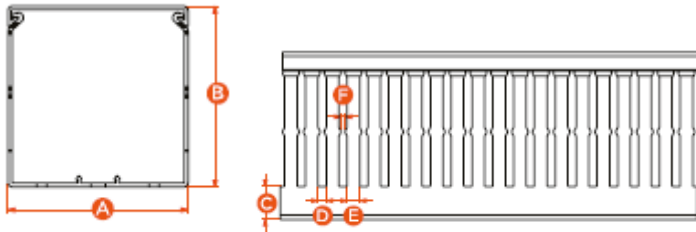

Preise und Lieferzeiten sind auf Anfrage unter:
+49 (0)6192 – 2000 535 oder info@EG-Tronic.de

Unsere Innovation:

Endlich Ordnung in den Verdrahtungskäneln! Managen Sie Ihre Kabel auch noch nach Jahren chaosfrei und übersichtlich mit unserem **EasyClick** Halter für Verdrahtungslitze und Kabelbinder. Ohne kleben oder schrauben einfach in den Verdrahtungskanal einklipsen und nach Bedarf wieder entfernen oder neuplatzieren.

Abmessungen

Narrow Slotted/ Schmäler Schlitz

KKT 4040

KKT 6040

KKT 1206

KKT 1006

KKT 1201

KKT 1208