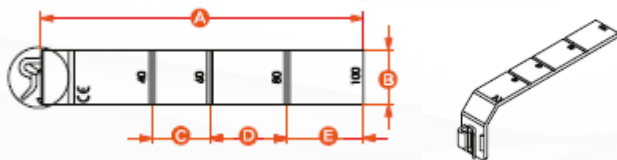

Preise und Lieferzeiten sind auf Anfrage unter:
+49 (0)6192 – 2000 535 oder info@EG-Tronic.de

Unsere Innovation:

Endlich Ordnung in den Verdrahtungskäneln! Managen Sie Ihre Kabel auch noch nach Jahren chaosfrei und übersichtlich mit unserem **EasyClick** Halter für Verdrahtungslitze und Kabelbinder. Ohne kleben oder schrauben einfach in den Verdrahtungskanal einklipsen und nach Bedarf wieder entfernen oder neuplatzieren.

Abmessungen

Narrow Slotted/ Schmäler Schlitz

KKT 4040

KKT 6040

KKT 1206

KKT 1006

KKT 1201

KKT 1208