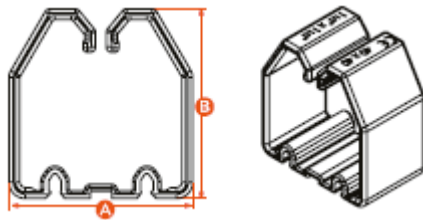

Preise und Lieferzeiten sind auf Anfrage unter:
+49 (0)6192 – 2000 535 oder info@EG-Tronic.de

Unsere Innovation:

Endlich Ordnung in den Verdrahtungskäneln! Managen Sie Ihre Kabel auch noch nach Jahren chaosfrei und übersichtlich mit unserem **EasyClick** Halter für Verdrahtungslitze und Kabelbinder. Ohne kleben oder schrauben einfach in den Verdrahtungskanal einklipsen und nach Bedarf wieder entfernen oder neuplatzieren.

Abmessungen

Narrow Slotted/ Schmäler Schlitz

KKT 4040

KKT 6040

KKT 1206

KKT 1006

KKT 1201

KKT 1208