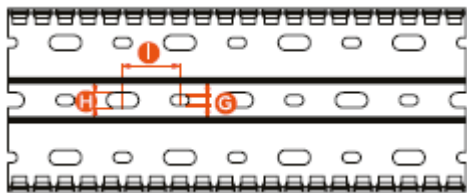

Preise und Lieferzeiten sind auf Anfrage unter:
+49 (0)6192 – 2000 535 oder info@EG-Tronic.de

Unsere Innovation:

Endlich Ordnung in den Verdrahtungskäneln! Managen Sie Ihre Kabel auch noch nach Jahren chaosfrei und übersichtlich mit unserem **EasyClick** Halter für Verdrahtungslitze und Kabelbinder. Ohne kleben oder schrauben einfach in den Verdrahtungskanal einklipsen und nach Bedarf wieder entfernen oder neuplatzieren.

Abmessungen

Narrow Slotted/ Schmäler Schlitz

KKT 4040

KKT 6040

KKT 1206

KKT 1006

KKT 1201

KKT 1208